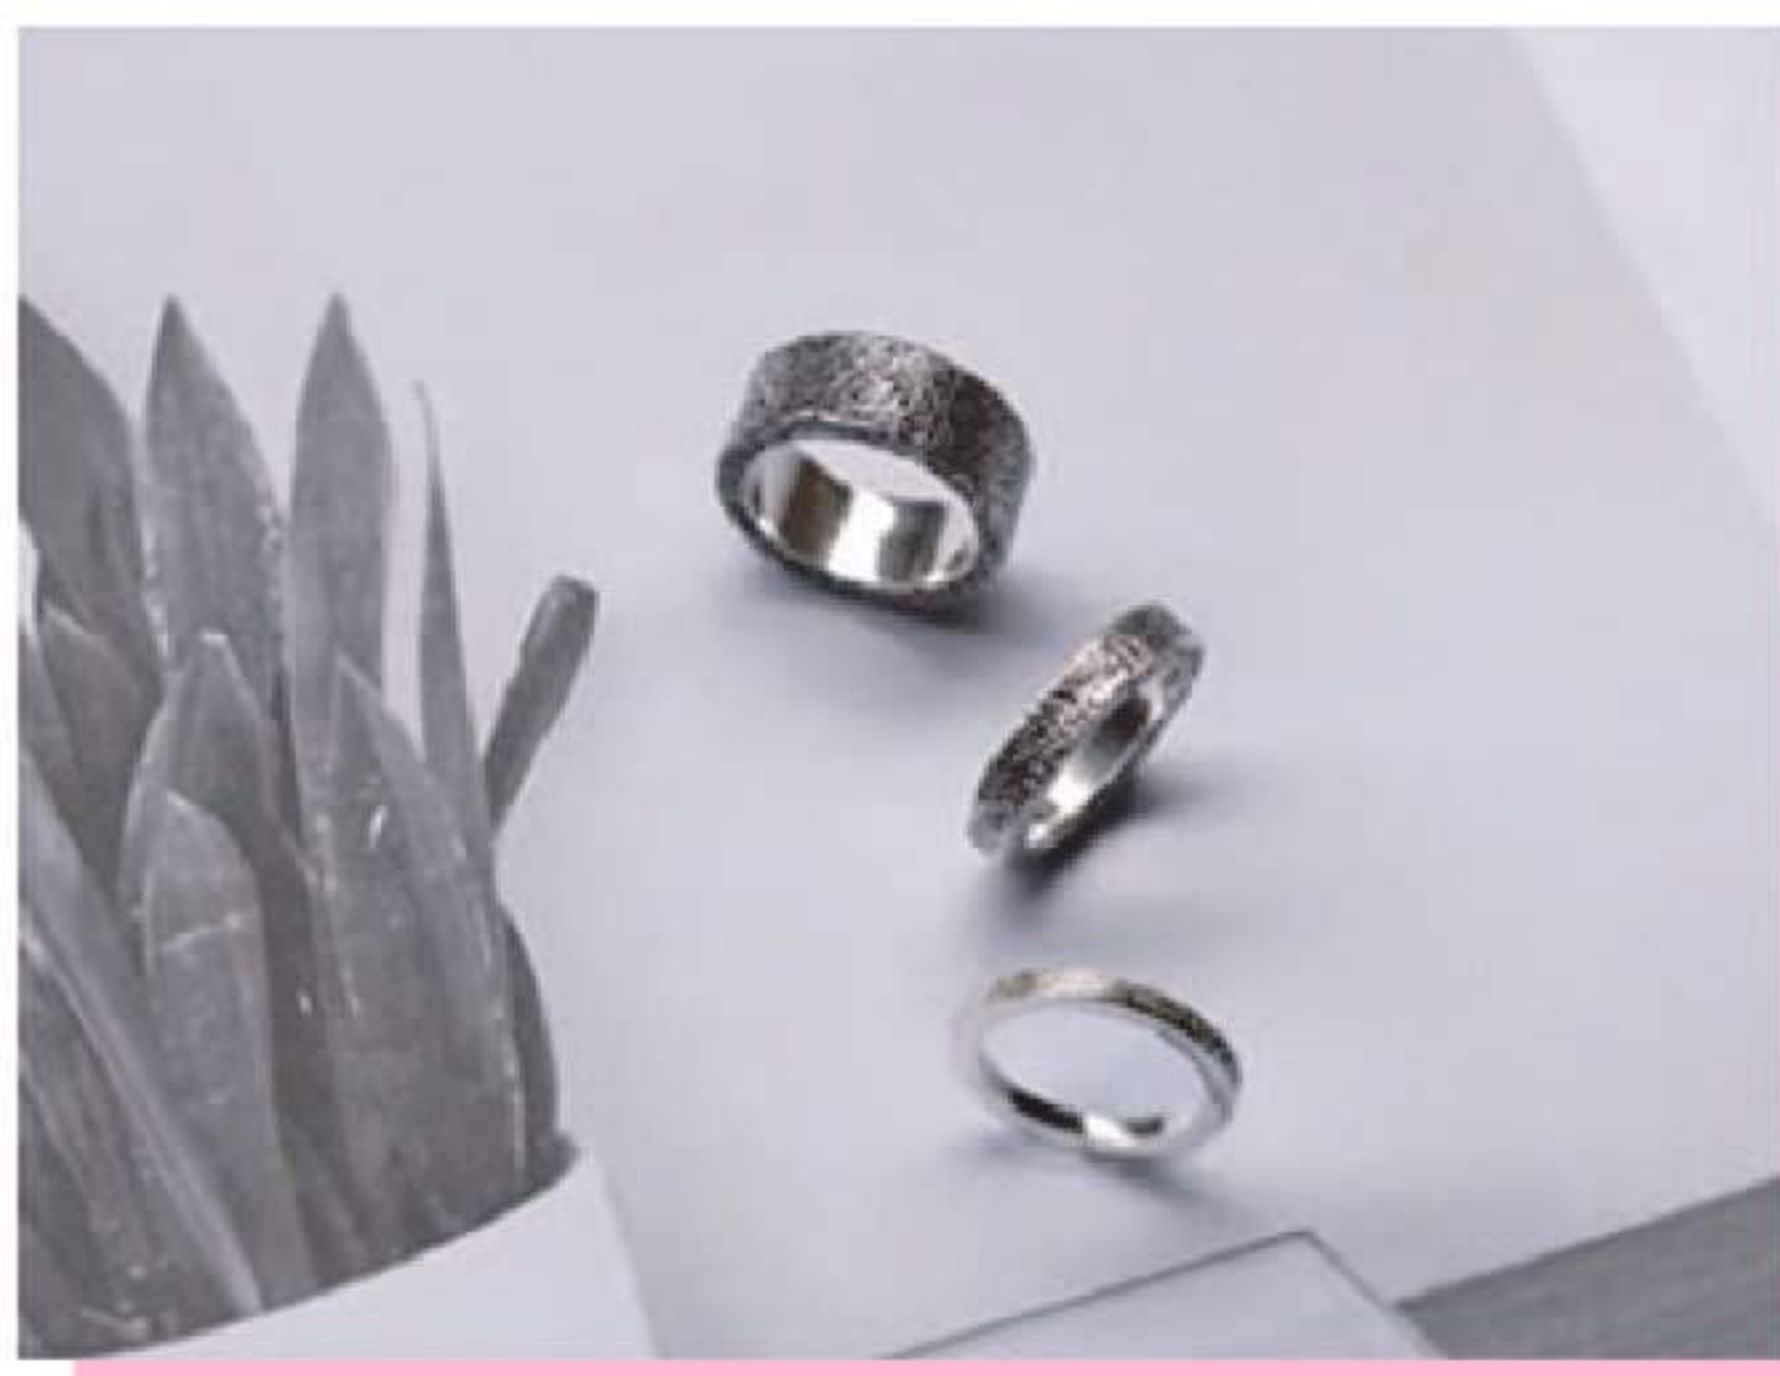

全面85折/特惠組最低46折
滿3,000現抵300
(刷DHC聯名卡現抵400)

滿2,500贈零錢包購物袋
滿5,000加贈摺疊旅行袋

#寵愛自己 從外開始

2F | AVEDA
預購期間滿4,800
贈AVEDA煥欣訂製化妝包+
蘊活煥欣豐盈菁華30ml(價值1,400)

首3日限定!

超值玩家 * 必買好物

1F | dienes silver
砂質戒(細/中/寬)
推薦價3,960-8,960
任選2款88折