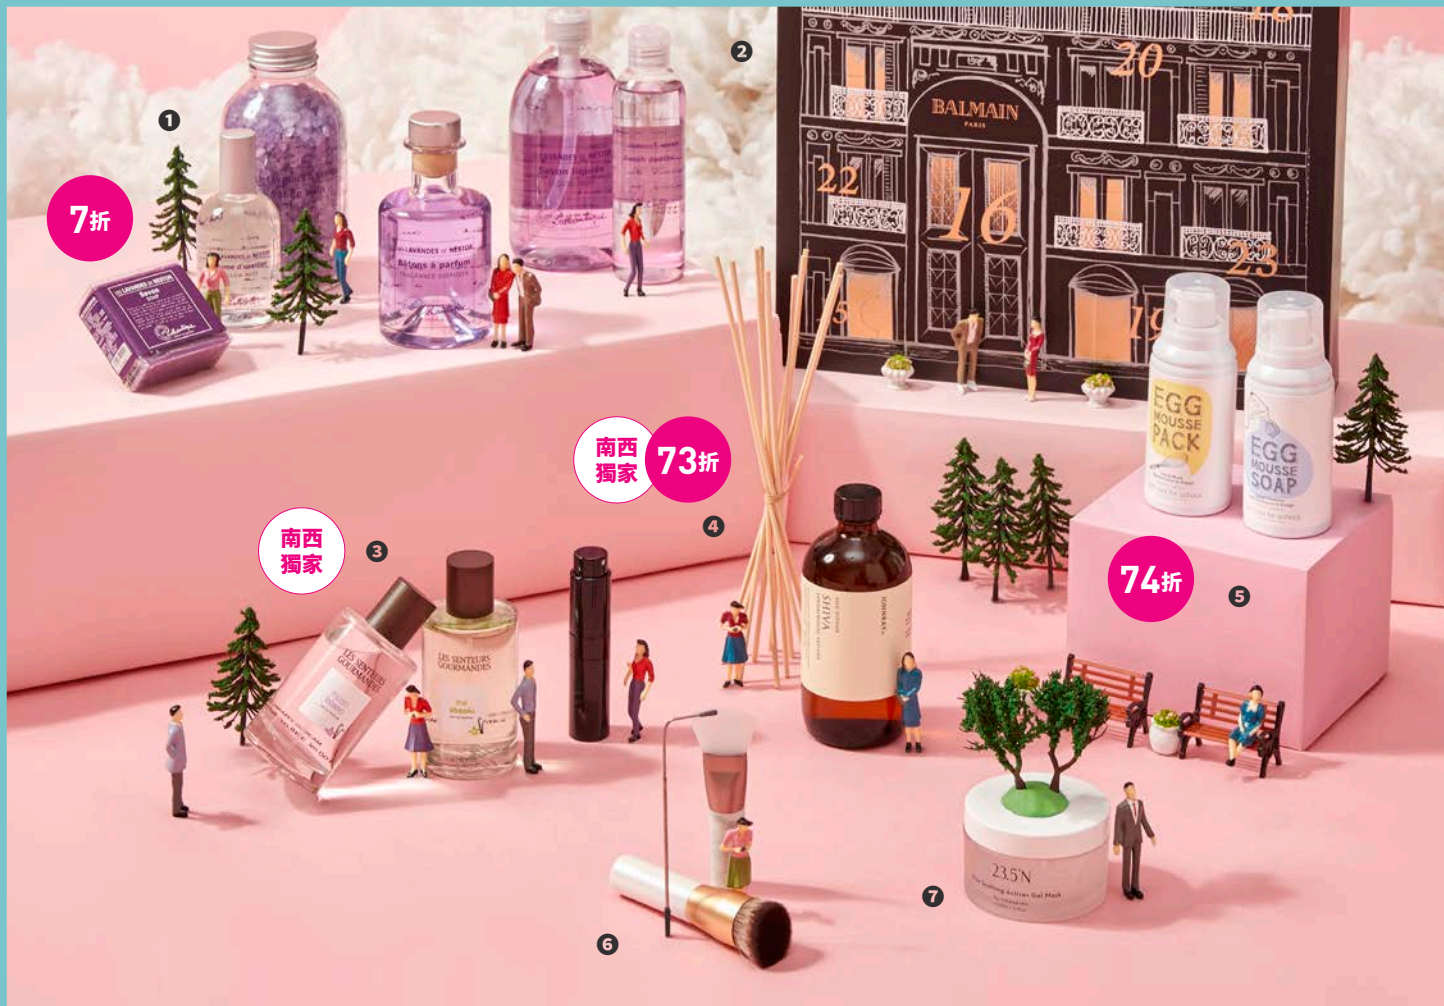

“走進精品屋戳戳樂，穿梭在香氛與保養構築的伸展台，妳的時尚就是王道！”

- ① | Aro Mart | 2F | 蘿丹緹薰衣草香頰系列，特價**266-1,568**元 | 原價380-2,240元 (含：香水100ml / 香氛沐浴露200ml / 香氛沐浴膠 / 500ml / 植物皂100g / 香氛沐浴鹽600g / 護手霜30ml / 擴香瓶200ml / 擴香瓶-補充液200ml / 枕頭香水100ml / 精選禮盒)
- ② | STARBRANDS | 1F | BALMAIN精品屋戳戳樂 (10格)，特價**6,300**元 | 原價7,000元
- ③ | iGzen愛居人 | 4F | LSG 法食香水 瑪黑綠香對香組，特價**2,759**元 | 原價3,399元 (含：瑪黑綠香100ml + 清新麝香100ml + 隨身香水瓶8ml)
- ④ | YIRI | 2F | 約翰森林精油香竹250ml，特價**1,680**元 | 原價2,280元 (戀戀情深 / 蔚藍海岸 / 青春之泉 / 無憂無慮 / 梔子花園 / 瑜珈大師，任選6款)
- ⑤ | too cool for school | 3F | 夏日雞蛋清潔組，特價**488**元 | 原價660元 (白滑雞蛋面膜MINI / 白滑雞蛋洗臉慕斯MINI，任選2件)
- ⑥ | expo_SELECT | 4F | LSY林三益 敷膜潔顏雙件組(白)，推薦價**920**元
- ⑦ | expo_SELECT | 4F | 23.5° N米粹舒緩活醇凍膜 / 100ml，推薦價**620**元