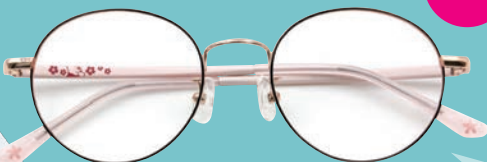

FRED PERRY | 3F

LIBERTY印花T SHIRT

特價1,590元 | 原價3,180元

活潑療癒指數 **92%**

品牌經典大LOGO棉質上衣，搭配英國百年品牌LIBERTY布塊圖樣，兩個品牌碰撞出清新氛圍。

5折

ioma | 3F

【限量】輕透柔妝組
特價999元 | 原價2,780元

含：輕柔透明蜜粉20g + 黃金蜜粉刷 + 珠光粉餅旅用型

破盤療癒指數 **98%**

彩妝大牌KRYOLAN歌劇魅影旗下的ioma，最明星的蜜粉組合與最優惠的折扣碰撞出最療癒的心動！

36折

75折

SOLOMAX | 3F

迪士尼小熊維尼粉色光學框
特價1,490元 | 原價1,990元

可愛療癒指數 **70%**

百搭輪廓配上簡單俐落的款式，低調不失華麗的粉色線條和維尼細節，少女心的剛剛好！

FLELIS Fragrance 法侖麗香水專櫃 | 1F

三宅一生印彩大地限定女香100ml + 印彩大地塗鴉保溫瓶
特價2,400元 | 原價3,450元

*贈 品牌針管3支(隨機出、不指定)

南西
獨家

7折

芳香療癒指數 **80%**

6月最新款的包裝設計與花香木質調，讓前味小蒼蘭、中味印度茉莉花與後味檀香許你療癒時刻！

實用小物，讓你的幸福感一秒劇增！”

南西
獨家

6折

YIRI | 2F

約翰森林無理頭補充瓶120ml
特價5,280元 | 原價8,800元

紓壓療癒指數 **85%**

身為無可取代的專櫃長年熱銷明星精油商品第一名，讓歐薄荷、薰衣草與德國洋甘菊趕走你的煩惱吧！

南西
獨家

7折

4U2 | 1F

I HEART YOU心型唇膏*3支
特價750元 | 原價1,070元

*贈 酪梨護唇膏1支

美型療癒指數 **80%**

可愛魅力滿點的心型唇膏，擁有霧面及水光2種質地，適合不同風格的女孩揪團搭配，再享買3送1！