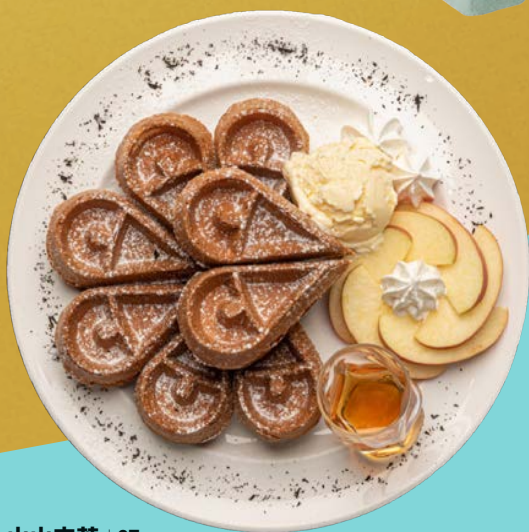

推薦價120元

酥皮蛋塔/菠蘿油/奶醬厚多士擇一 +
凍檸茶/龍鳳檸樂/鳳檸七喜擇一
(奶茶/鴛鴦額外+10元)

老鍋底 | B2

凡購買兩份160元以上主餐

即贈鴨血或豆腐擇一

松菸 | Song Yan | 主題活動 ReOpen | 食之癮

小樽手作珈琲 | 2F
 職人珈琲幸福自由配
 1杯職人咖啡(任選)+
 1份煉乳奶油脆皮包
 推薦價**260-280元**
贈2包隨機濾掛咖啡

山山來茶 | 3F
 茶香麻糬鬆餅
 特價**200元** | 原價240元