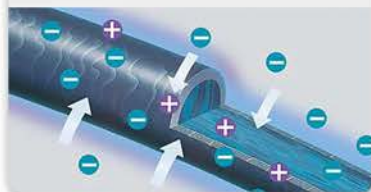

UP

產品資訊

雙遠紅外線

從內溫熱
提高滋潤度

負離子

抑制靜電
使髮絲柔順

溫感大風量

速乾 $2.2\text{m}^3/\text{min}$
防止過熱傷害