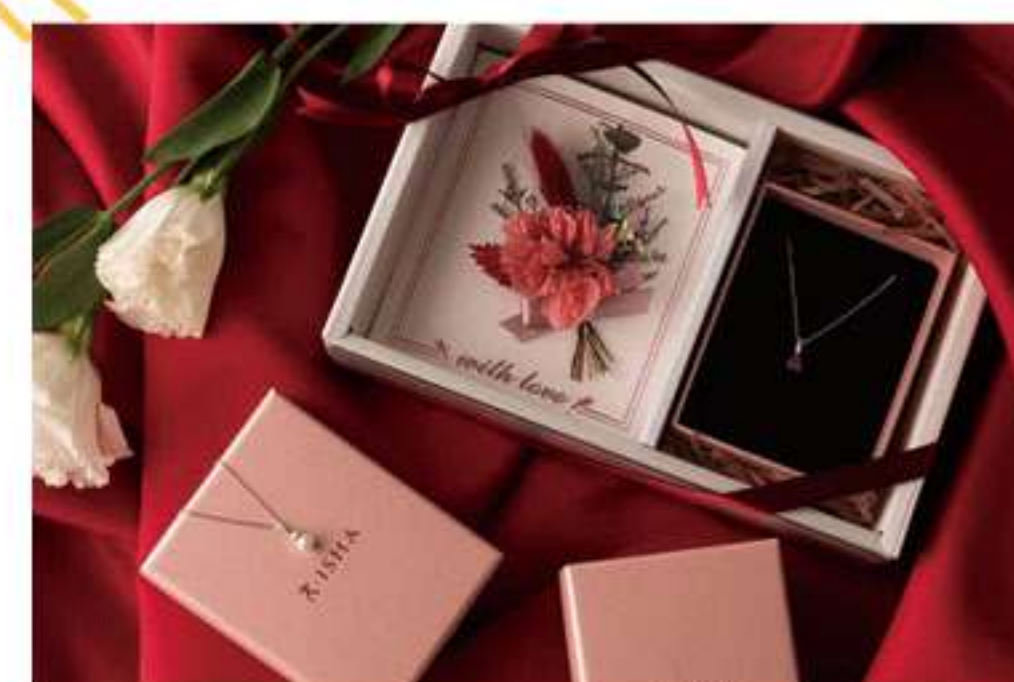

Isha Jewelry 純銀輕珠寶 X 奇比植作
Isha Jewelry X 奇比植作，結合純銀輕珠寶與職人植栽花藝的溫暖創意手作。有別於時下「快時尚」的氾濫，我們更希望消費者體驗到真摯的手感溫度，重拾一份質樸的匠心：讓每一位造訪我們的朋友，都能綻放、擁有專屬於自己的優雅美麗，為忙碌的生活，注入幸福氛圍的美好微光。

新櫃活動
● Isha Jewelry 單件滿**750元**享**95折**
● Isha Jewelry 任選**2件**享**9折**，任選**3件**享**88折**
● 奇比植作全品項**9折**優惠，滿**3,000元****85折**