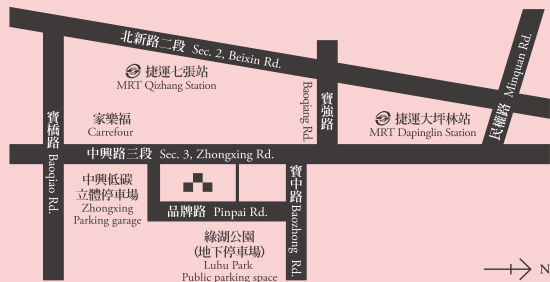

誠品生活新店 eslite spectrum xindian

新北市新店區中興路三段70號 | 捷運松山新店線 大坪林站5號出口 / 七張站1號出口
No. 70, Sec. 3, Zhongxing Rd., Xindian Dist., New Taipei City 231, Taiwan (R.O.C.)
MRT: Exit 5, Dapinglin Station/Exit 1, Qizhang Station, Green Line | TEL: 02-2918-9888

營業時間 週日~週四 商場 Department store / 書店 Bookstore 11:00am - 9:30pm
Opening Sun. - Thu.
Hours 週五~週六 商場 Department store / 書店 Bookstore 11:00am - 10:00pm
Fri. - Sat.

免費停車優惠 當日全館累計消費滿1,000元發票汽車可免費停1小時、
滿200元發票機車可免費停1小時。
每車每日最多優惠4小時，每日機車與汽車第一小時未滿以1小時計算。

逛誠品網站
meet.eslite.com

誠品 eslite APP
立即體驗!

誠品線上
www.eslite.com

5.01 Wed. - 5.05 Sun.

SPECIAL OFFER FOR eslite MEMBERS

會員限定滿千送百

抵用券使用期限 | 2024.5.01 Wed. - 2024.5.20 Mon., 逾期無效

※本活動需至3F顧客服務中心兌換

指定專櫃當日累計

香氛保養滿 **3,000** 送 **300**

內含 | 指定專櫃$300電子抵用券×1張

服飾配件滿 **5,000** 送 **500**

內含 | 指定專櫃$500電子抵用券×1張

●兌換會員活動消費須累計於同一張會員卡，方可進行贈品兌換，不同會員卡之消費金額恕無法合併計算；會員請出示實體會員卡、有照身分證或誠品APP行動會員卡任一證明，方可兌換。●限以下專櫃可列入「香氛保養滿3,000送300」累計及使用「指定專櫃$300電子抵用券」：1F | JO MALONE LONDON、ESLITE SENSE 1010、SABON、ORIGINS品木宣言、FLELIS Fragrance法侖麗香水、THE BODY SHOP、MOROCCANOIL、Der ZöGAR、M-A-C、ESTEE LAUDER、醉象；2F | expo BEAUTY、YBG.inc、THE D.、ALLOYA Forever Aroma、AroMart 艾樂曼市集、VANA、綠藤生機、阿原YUAN、茶籽堂、OHANA MAHAALO；3F | Lifestar、獅子寶寶&氧顏森活。●限以下專櫃可列入「服飾配件滿5,000送500」累計及使用「指定專櫃$500電子抵用券」：1F | DW the shop、SO NICE、R&F、CRY、LINDARICO、seedproject / & by tan&luciana、林果良品 ORINGO、ST.MALO W.、LUCIANO MILANO、Venus&S、Viina、DRESSY CHOSEN、MIESTILO；2F | HOMESHOP、MOBO、OB Style、a la sha、THE LADYWORE、Silver Twinkle、OSEWAYA、HERLS Shoes、ORiental TRaffic、SPANCONNY Accessory 飾品控、Futuro Accessory。●「指定專櫃$300/$500電子抵用券」僅限誠品生活新店館內使用。●抵用券為電子券型式，兌換後將匯入會員帳號，可於誠品APP查看抵用券明細，或於專櫃消費時出示實體會員卡、誠品APP直接進行折抵。●本券為無償發行之抵用券，不受禮券定型化契約之規範，電子抵用券使用期限2024.5.01 Wed.-2024.5.20 Mon.止，逾期無效，詳細使用規範依券面說明為準。●如需辦理退貨，活動抵用券/誠品(商品)禮券需一併退還；若券已使用，須無條件同意誠品生活公告之退貨價格退還券面金額×張數之等值現金，恕無法以其它形式退還。●參與及排除專櫃若有異動及本活動其它未盡事宜以現場公告為主，誠品生活保有調整及變更之權利。●恕不得與全館其他促銷活動重複兌換(會員月月成雙禮、5號會員日加碼回饋與銀行刷卡禮除外)。