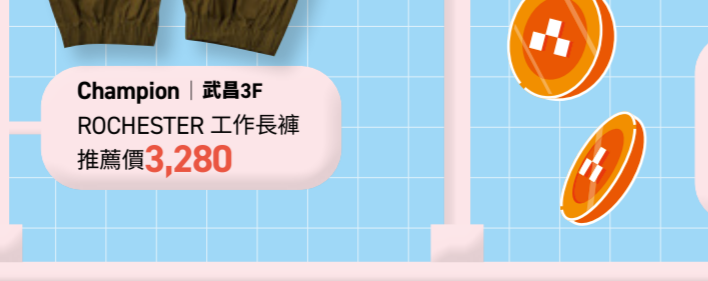

## 風格對決 style Duel

**ORI FREDERIQO** | 武昌1F  
經典翻玩長褲  
推薦價 **4,915**

**Life8** | 西門2F、武昌4F  
立體貼袋 縮口長褲  
特價 **790** | 原價1,580

+20  
#20

**Dickies** | 武昌3F  
Dickies 口袋工作褲  
特價 **1,880** | 原價2,580

**Champion** | 武昌3F  
ROCHESTER 工作長褲  
推薦價 **3,280**

**Levi's** | 西門2F  
Baggy Wide Leg 女款中腰寬鬆直筒丹寧牛仔褲 (女)  
推薦價 **4,390**  
●買1送1 (配件除外)

**丸亀製麵** | 西門2F  
美味雙人餐  
【豚骨烏龍麵(中)+湯烏龍麵(中)+炸蝦+炸地瓜+炸雞】  
特價 **314** | 原價324

97折