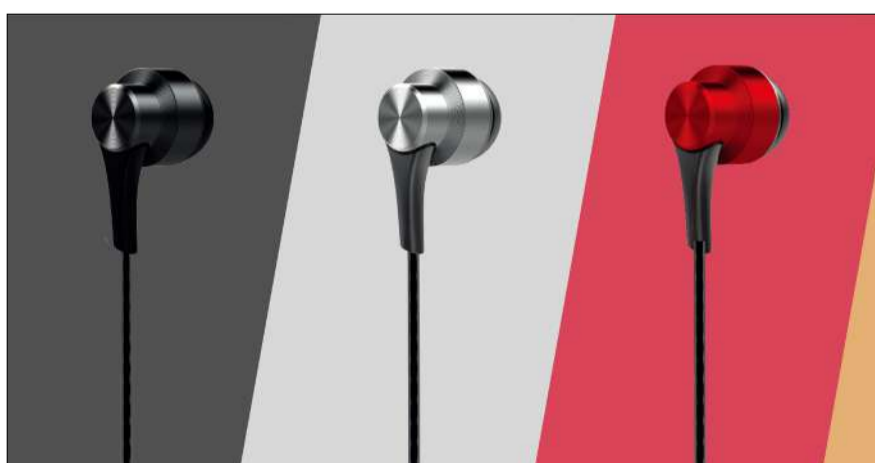

AIWA | 武昌店3F

曾經是陪伴著五、六年級生美好的青春回憶，當時腰間掛著aiwa walkman就是「潮」。離開台灣十幾年，新的愛華已經重新歸來。仍舊堅持日本的工藝血統、仍舊堅持高性價比產品的愛華AIWA回來了。

JINS | 武昌店3F

JINS提供東京設計日本品質的時尚眼鏡，配鏡後30分鐘內取件，無論度數多少不另加價。店內平均提供上千種款式，讓您自由選擇，我們盡全力提供您最舒適快速的服務。

FEELNICE | 武昌店3F